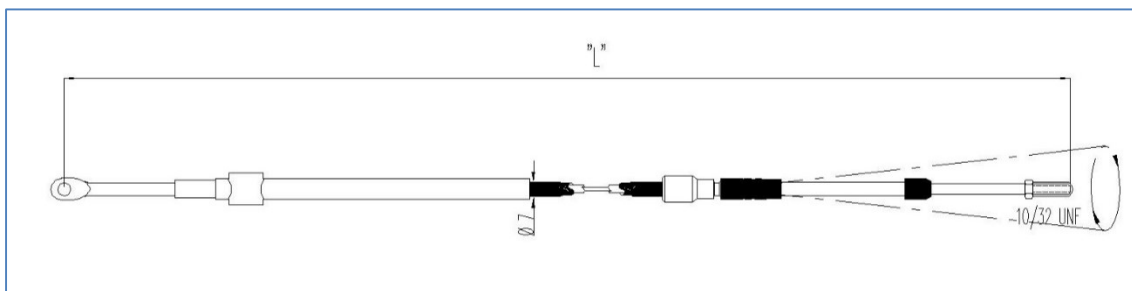

Levier 1203-1104

RFA REV. FRANÇAIS 230124

Caractéristiques:

- Commande de contrôle pour deux moteurs
- Contrôle de commande monolevier de double action: Accélérateur et inverseur (sélecteur de vitesses).
- Montage en zone supérieure
- Levier avec carcasse chromée
- Positionnements: avance, point mort, recul
- Diversité de course de l'inverseur (sélecteur de vitesses): 68-75-82
- Equipé avec un interrupteur de sécurité en position de point mort
- Equipé avec fonction d'échauffement en position de point mort

CARACTÉRISTIQUES GÉNÉRALES CÂBLE 174VC16-“L”

Type: C16	Référence RFA Controls: 174VC16-“L”
Gamme	Qualité Utility Renforcée
Course	80 mm (+5,-5)
Ø Conducteur	8,6 mm
Couleur du conducteur	Gris
Filetage	10-32 UNF
Application	Hors-bord
Moteurs compatibles Hors-bord	Mariner® Mayor de 50 hp (37 kw)
Leviers compatibles	1203-1103, 1203-1104, 1203-1089, 1203-1009, 1203-1090, 1203-1035, 1203-1183, 1203-1076, 1203-1078, 1203-1018, 1203-5600, 1203-5601, 1203-4500, 1203-4501

CARACTÉRISTIQUES GÉNÉRALES CÂBLE 772UC16-“L”

Type: C16	Référence RFA Controls: 772UC16-“L”
Gamme	Qualité Commercial
Course	80 mm (+5,-5)
Ø Conducteur	7 mm
Filetage	10-32 UNF
Application	Hors-bord
Moteurs compatibles Hors-bord	Mariner® Mayor de 50 hp (37 kw)
Leviers compatibles	1203-1103, 1203-1104, 1203-1089, 1203-1009, 1203-1090, 1203-1035, 1203-1183, 1203-1076, 1203-1078, 1203-1018, 1203-5600, 1203-5601, 1203-4500, 1203-4501