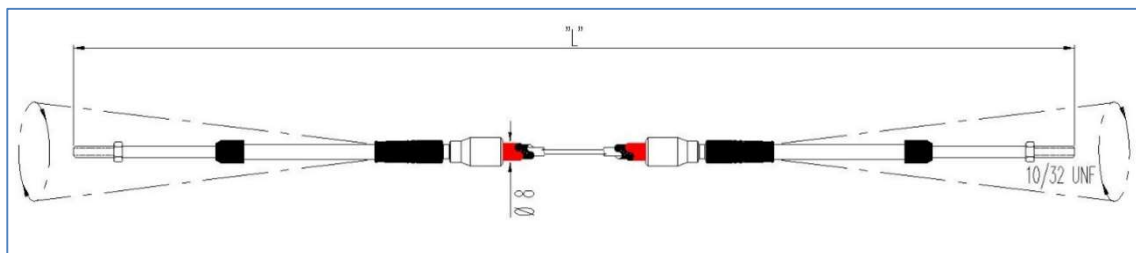

CARACTÉRISTIQUES GÉNÉRALES CÂBLE 872UC8-“L”	
Type: C0, C2, C7, C8, 33C, 3300C, C3300	Référence RFA Controls: 872UC8-“L”
Gamme	Qualité Commercial rouge
Course	75 mm (+10,-0)
Ø Conducteur	8 mm rojo
Couleur du conducteur	10-32 UNF
Filetage	Hors-bord, Intra Hors-bord / Intra bord
Application	Force ®, Selva ®, Yamaha ®, Suzuki ®, Tohatsu ®, Honda ®, Nissan ®
Moteurs compatibles Hors-bord	Volvo Penta ®, Volkswagen ®, Yanmar ®
Moteurs compatibles Intra Hors-bord	Selon le modèle
Moteurs compatibles Intra bord	1203-1103, 1203-1104, 1203-1089, 1203-1009, 1203-1090, 1203-1035, 1203-1183, 1203-1076, 1203-1078, 1203-1018, 1203-5600, 1203-5601, 1203-4500, 1203-4501