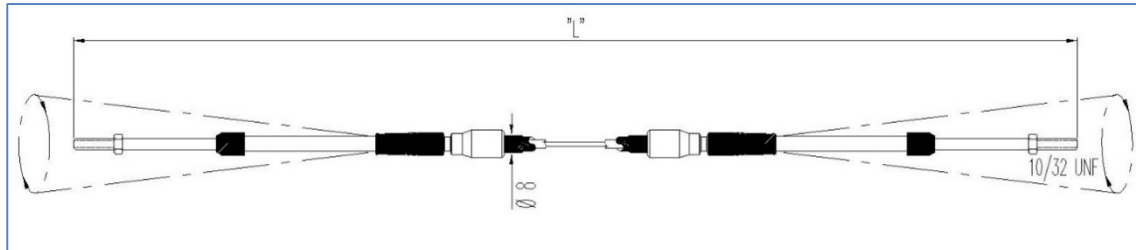

CARACTÉRISTIQUES GÉNÉRALES CÂBLE 871UC8-“L”	
Type: C0, C2, C7, C8, 33C, 3300C, C3300	Référence RFA Controls: 871UC8-“L”
Gamme	Qualité Commercial noire
Course	75 mm (+10,-0)
Ø Conducteur	8 mm negro
Couleur du conducteur	10-32 UNF
Filetage	Hors-bord, Intra Hors-bord / Intra bord
Application	Force ®, Selva ®, Yamaha ®, Suzuki ®, Tohatsu ®, Honda ®, Nissan ®
Moteurs compatibles Hors-bord	Volvo Penta ®, Volkswagen ®, Yanmar ®
Moteurs compatibles Intra Hors-bord	Selon le modèle
Moteurs compatibles Intra bord	1203-1103, 1203-1104, 1203-1089, 1203-1009, 1203-1090, 1203-1035, 1203-1183, 1203-1076, 1203-1078, 1203-1018, 1203-5600, 1203-5601, 1203-4500, 1203-4501