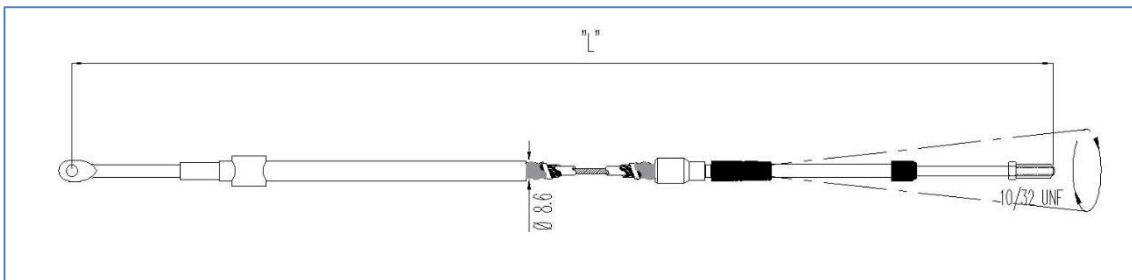

Levier 1203-1104

RFA REV. FRANÇAIS 230124

Caractéristiques:

- Commande de contrôle pour deux moteurs
- Contrôle de commande monolevier de double action: Accélérateur et inverseur (sélecteur de vitesses).
- Montage en zone supérieure
- Levier avec carcasse chromée
- Positionnements: avance, point mort, recul
- Diversité de course de l'inverseur (sélecteur de vitesses): 68-75-82
- Equipé avec un interrupteur de sécurité en position de point mort
- Equipé avec fonction d'échauffement en position de point mort

CARACTÉRISTIQUES GÉNÉRALES CÂBLE 174VC16-“L”

Type: C16	Référence RFA Controls: 174VC16-“L”
Gamme	Qualité Utility Renforcée
Course	80 mm (+5,-5)
Ø Conducteur	8,6 mm
Couleur du conducteur	Gris
Filetage	10-32 UNF
Application	Hors-bord
Moteurs compatibles Hors-bord	Mariner® Mayor de 50 hp (37 kw)
Leviers compatibles	1203-1103, 1203-1104, 1203-1089, 1203-1009, 1203-1090, 1203-1035, 1203-1183, 1203-1076, 1203-1078, 1203-1018, 1203-5600, 1203-5601, 1203-4500, 1203-4501

CARACTÉRISTIQUES GÉNÉRALES CÂBLE 174VC0-“L”	
Type: C0, C2, C7, C8, 33C, 3300C, C3300	Référence RFA Controls: 174VC0-“L”
Gamme	Qualité Utility Renforcée
Course	75 mm (+10,-0)
Ø Conducteur	8,6 mm
Couleur du conducteur	Gris
Filetage	10-32 UNF
Application	Hors-bord, Intra Hors-bord / Intra bord
Moteurs compatibles Hors-bord	Force®, Selva®, Yamaha®, Suzuki®, Tohatsu®, Honda®, Nissan®
Moteurs compatibles Intra Hors-bord	Volvo Penta®, Volkswagen®, Yanmar®
Moteurs compatibles Intra bord	Selon le modèle
Leviers compatibles	1203-1103, 1203-1104, 1203-1089, 1203-1009, 1203-1090, 1203-1035, 1203-1183, 1203-1076, 1203-1078, 1203-1018, 1203-5600, 1203-5601, 1203-4500, 1203-4501