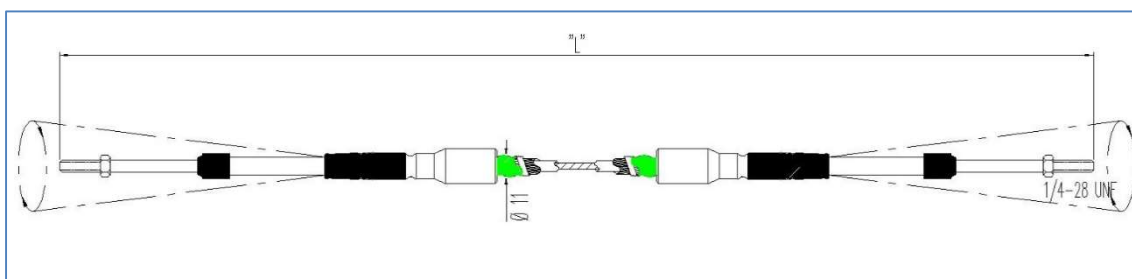

CARACTÉRISTIQUES GÉNÉRALES CÂBLE 315LC43-“L”	
Type: 43C, 4300C, C4300	Référence RFA Controls: 315LC43-“L”
Gamme	Qualité Utility Renforcée
Course	75 mm (+5,-0)
Ø Conducteur	11 mm
Filetage	1/4" 28 UNF / M6
Kit conexión necesario	1320-LM-K-4-6 / 1201-K22
Application	Intra Hors-bord / Intra bord
Moteurs compatibles	Volvo Penta ®
Moteurs compatibles Intra bord	Selon le modèle
Leviers compatibles Con KIT: 1320-LM-K4-6	1203-1103, 1203-1104, 1203-1035, 1203-1183, 1203-1076, 1203-1078, 1203-1018
Leviers compatibles Con KIT: 1201-K22	1203-5600, 1203-5601, 1203-4500, 1203-4501