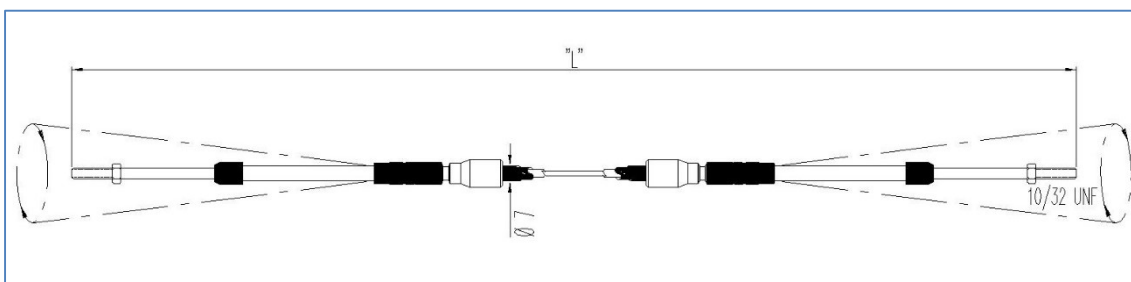

CARACTÉRISTIQUES GÉNÉRALES CÂBLE 772UC2-“L”	
Type: C0, C2, C7, C8, 33C, 3300C, C3300	Référence RFA Controls: 772UC2-“L”
Gamme	Qualité Commercial
Course	75 mm (+10,-0)
Ø Conducteur	7 mm
Couleur du conducteur	10-32 UNF
Filetage	Hors-bord, Intra Hors-bord / Intra bord
Application	Force®, Selva®, Yamaha®, Suzuki®, Tohatsu®, Honda®, Nissan®
Moteurs compatibles Hors-bord	Volvo Penta®, Volkswagen®, Yanmar®
Moteurs compatibles Intra Hors-bord	Selon le modèle
Moteurs compatibles Intra bord	1203-1103, 1203-1104, 1203-1089, 1203-1009, 1203-1090, 1203-1035, 1203-1183, 1203-1076, 1203-1078, 1203-1018, 1203-5600, 1203-5601, 1203-4500, 1203-4501