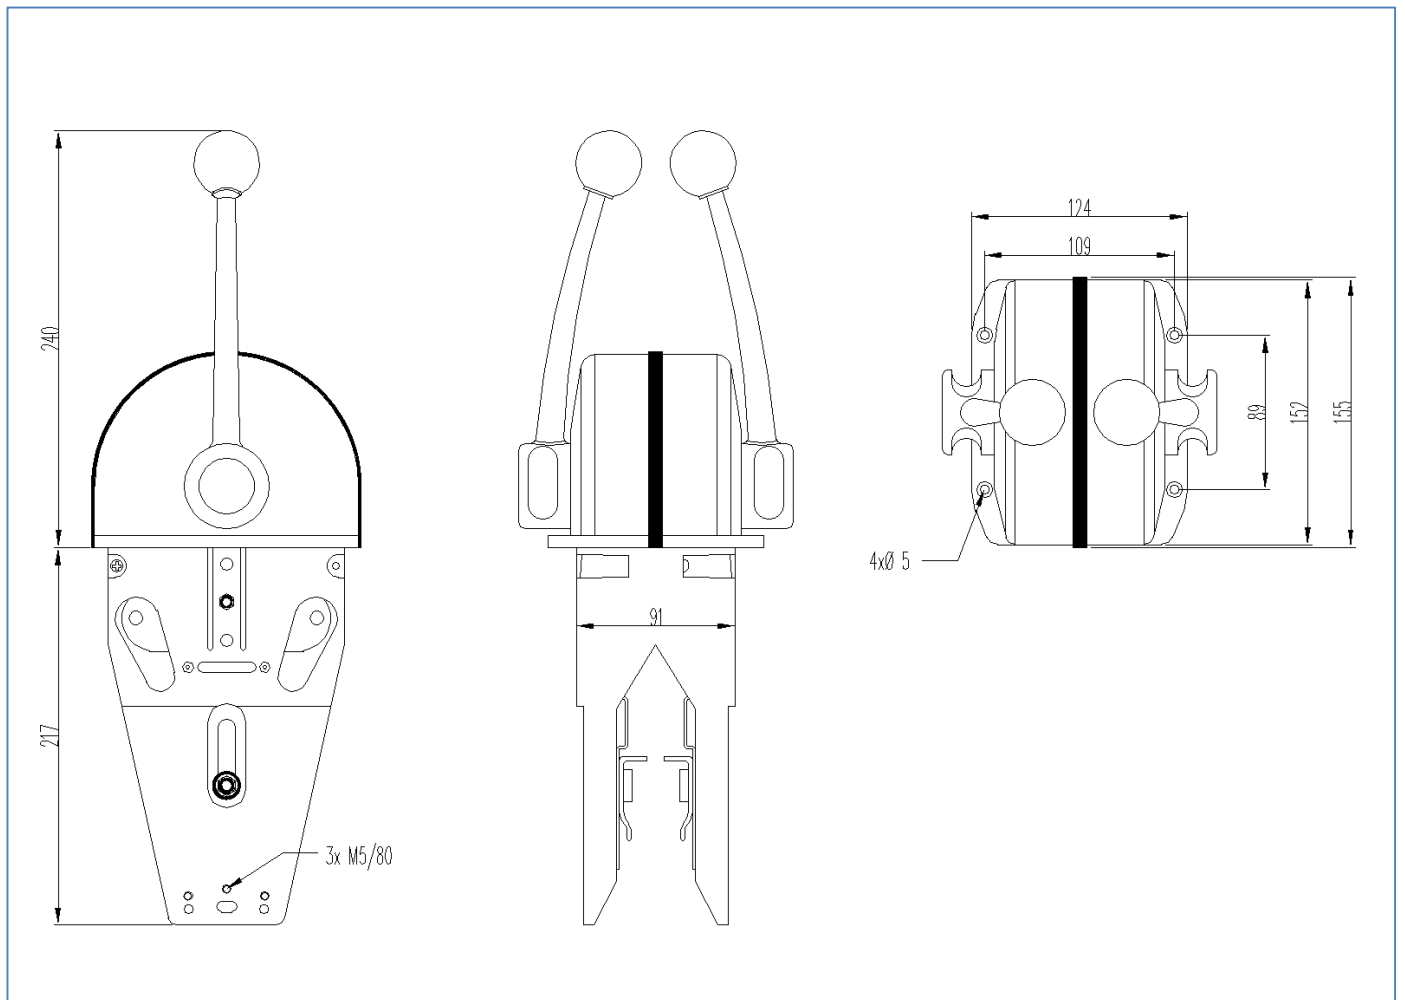

Levier 1203-1104

RFA REV. FRANÇAIS 230124

Caractéristiques:

- Commande de contrôle pour deux moteurs
- Contrôle de commande monolevier de double action: Accélérateur et inverseur (sélecteur de vitesses).
- Montage en zone supérieure
- Levier avec carcasse chromée
- Positionnements: avance, point mort, recul
- Diversité de course de l'inverseur (sélecteur de vitesses): 68-75-82
- Equipé avec un interrupteur de sécurité en position de point mort
- Equipé avec fonction d'échauffement en position de point mort

CARACTÉRISTIQUES GÉNÉRALES CÂBLE 174VC16-“L”

Type: C16	Référence RFA Controls: 174VC16-“L”
Gamme	Qualité Utility Renforcée
Course	80 mm (+5,-5)
Ø Conducteur	8,6 mm
Couleur du conducteur	Gris
Filetage	10-32 UNF
Application	Hors-bord
Moteurs compatibles Hors-bord	Mariner® Mayor de 50 hp (37 kw)
Leviers compatibles	1203-1103, 1203-1104, 1203-1089, 1203-1009, 1203-1090, 1203-1035, 1203-1183, 1203-1076, 1203-1078, 1203-1018, 1203-5600, 1203-5601, 1203-4500, 1203-4501

CARACTÉRISTIQUES GÉNÉRALES CÂBLE 174VC0-“L”	
Type: C0, C2, C7, C8, 33C, 3300C, C3300	Référence RFA Controls: 174VC0-“L”
Gamme	Qualité Utility Renforcée
Course	75 mm (+10,-0)
Ø Conducteur	8,6 mm
Couleur du conducteur	Gris
Filetage	10-32 UNF
Application	Hors-bord, Intra Hors-bord / Intra bord
Moteurs compatibles Hors-bord	Force®, Selva®, Yamaha®, Suzuki®, Tohatsu®, Honda®, Nissan®
Moteurs compatibles Intra Hors-bord	Volvo Penta®, Volkswagen®, Yanmar®
Moteurs compatibles Intra bord	Selon le modèle
Leviers compatibles	1203-1103, 1203-1104, 1203-1089, 1203-1009, 1203-1090, 1203-1035, 1203-1183, 1203-1076, 1203-1078, 1203-1018, 1203-5600, 1203-5601, 1203-4500, 1203-4501