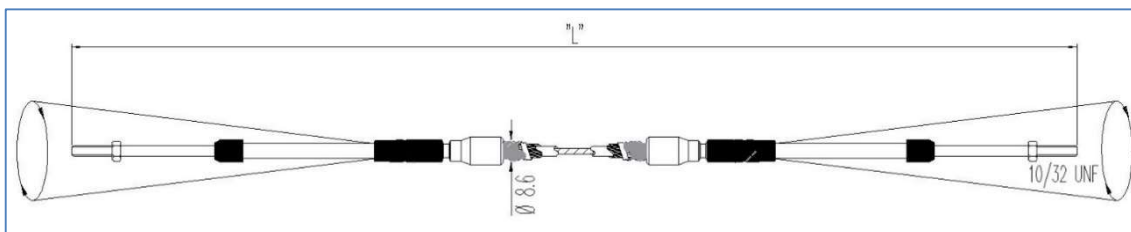

CARACTÉRISTIQUES GÉNÉRALES CÂBLE 174VC0-“L”	
Type: C0, C2, C7, C8, 33C, 3300C, C3300	Référence RFA Controls: 174VC0-“L”
Gamme	Qualité Utility Renforcée
Course	75 mm (+10,-0)
Ø Conducteur	8,6 mm
Couleur du conducteur	Gris
Filetage	10-32 UNF
Application	Hors-bord, Intra Hors-bord / Intra bord
Moteurs compatibles Hors-bord	Force®, Selva®, Yamaha®, Suzuki®, Tohatsu®, Honda®, Nissan®
Moteurs compatibles Intra Hors-bord	Volvo Penta®, Volkswagen®, Yanmar®
Moteurs compatibles Intra bord	Selon le modèle
Leviers compatibles	1203-1103, 1203-1104, 1203-1089, 1203-1009, 1203-1090, 1203-1035, 1203-1183, 1203-1076, 1203-1078, 1203-1018, 1203-5600, 1203-5601, 1203-4500, 1203-4501